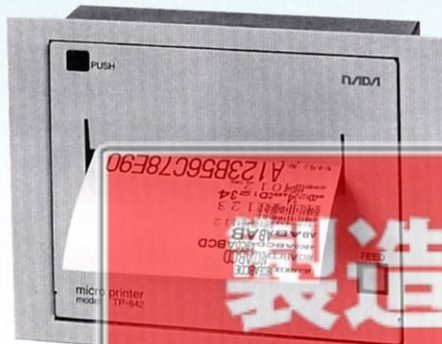

# 奥行きが薄くて、大形文字が印字できる コンパクトなパネルタイププリンタです。

**TP-622**  
(用紙幅58mm)

**TP-632**(用紙幅80mm)

**TP-642**(用紙幅112mm)

ラインサーマルプリンタ

## TP-622/632/642 TPT-622

TP/TPT-6×2シリーズはラインサーマル方式の高速プリンタです。

ANK160文字を内蔵し、JIS第1、第2水準の漢字が印字できる多機能なプリンタです。

発券に必要な大文字(0~9、A~Zの36字)フォントも内蔵し、またシフトJISコードによる漢字指定もできます。

紙のセットに便利なオートローディング機能を装備しています。

製造中止

**TPT-622**  
(用紙幅58mm)