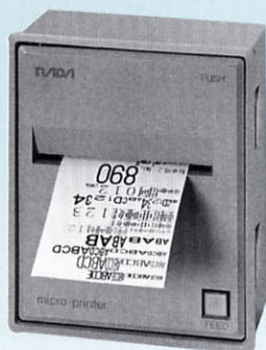

# 奥行きが薄くて、大形文字が印字できる コンパクトなパネルタイププリンタです。

**TP-622**  
(用紙幅58mm)

**TP-632**(用紙幅80mm)

**TP-642**(用紙幅112mm)

ラインサーマルプリンタ

## TP-622/632/642 TPT-622

TP/TPT-6×2シリーズはラインサーマル方式の高速プリンタです。

ANK160文字を内蔵し、JIS第1、第2水準の漢字が印字できる多機能なプリンタです。

発券に必要な大文字(0~9、A~Zの36字)フォントも内蔵し、またシフトJISコードによる漢字指定もできます。

紙のセットに便利なオートローディング機能を装備しています。

製造中止

**TPT-622**  
(用紙幅58mm)