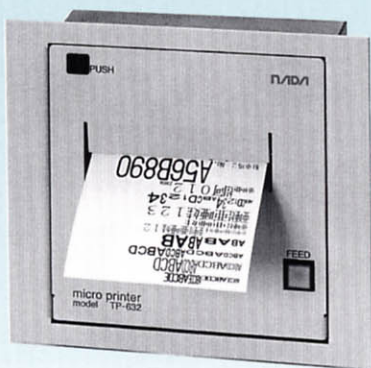

# 奥行きが薄くて、大形文字が印字できる コンパクトなパネルタイププリンタです。

**TP-622**  
(用紙幅58mm)

**TP-632**(用紙幅80mm)

**TP-642**(用紙幅112mm)

ラインサーマルプリンタ

## TP-622/632/642 TPT-622

TP/TPT-6×2シリーズはラインサーマル方式の高速プリンタです。

ANK160文字を内蔵し、JIS第1、第2水準の漢字が印字できる多機能なプリンタです。

発券に必要な大文字(0~9、A~Zの36字)フォントも内蔵し、またシフトJISコードによる漢字指定もできます。

紙のセットに便利なオートローディング機能を装備しています。

製造中止

**TPT-622**  
(用紙幅58mm)