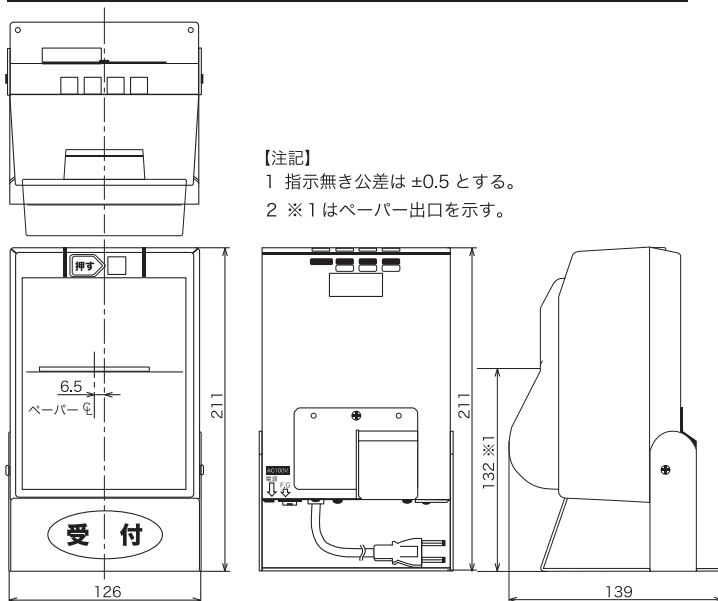

仕様

●発券機能

発券番号桁数	4桁
発券指令	手動、自動、外部からの3モードから選択
発券番号の指定	本体スイッチ、外部入力にて可能
発券番号のリセット	指定時刻、電源投入時、手動のみの3モードから選択
発券枚数の指定	9枚まで可能
カット方法	フルカット、パーシャルカットから選択
発券内容の選択	登録可能な99種類から選択
データの登録	RS-232Cにて99種類の登録が可能

●表示機能

表示方式	LED
表示内容	発券番号、時計データ
設定値表示	設定された各項目を表示可能

●印字機能

印字方式	ラインサーマル方式		
ドット総数	384ドット/ライン		
ドット密度	8ドット/mm		
ドットピッチ	桁方向 0.125mm 行方向 0.125mm		
印字有効幅	48mm		
印字速度	最大 50mm/s (印字内容で異なります)		
紙送り速度	最大 50mm/s		
発券時間	約3.5秒(長さ約50mmでカット時間を含む)		
文字寸法	文字種類	幅(mm)	高さ(mm)
	ANK 8×16	1	2
	ANK 12×24	1.5	3
	ANK 16×16	2	2
	ANK 24×24	3	3
	ANK 48×96	6	12
漢字 16×16	2	2	
漢字 24×24	3	3	
印字桁数	文字種類	印字桁数	文字種類
	ANK 8×16	42 (文字間1ドット)	JIS160文字
	ANK 12×24	32 (文字間0ドット)	JIS160文字
	ANK 16×16	24 (文字間0ドット)	JIS160文字
	ANK 24×24	16 (文字間0ドット)	JIS160文字
	ANK 48×96	8 (文字間0ドット)	JIS160文字
漢字 16×16	18 (文字間0ドット)	JIS非漢字 524文字	
漢字 24×24	16 (文字間0ドット)	第一水準漢字 2965文字	
JIS X 0208-1983 準拠		第二水準漢字 3388文字	
0~9、A~Zの36文字			
バーコード	2of5 (ITF), JAN (13, 8), 2of7 (NW7), 3of9 (CODE39)		
時計データ印字	年、月、日、時、分、秒 内蔵時計データの印字が可能		

●一般仕様

記録紙	感熱紙	紙幅	57.5^{+0.2}mm	
		ロール紙外径	φ50_{0.05}mm	
		長さ	30±1m	
		巻心内径	φ12±0.2mm	
		巻心外径	φ18±0.2mm	
		紙厚	64±5μm	
		坪量	58±5g/m²	
		質量	100±5g	
動作環境	温度 0~50℃ (但し印字保証は5~40℃)			
	湿度 35%~80%RH (非結露)。但し80%は30℃前提とし、これを越えると45℃では50%RHとする。			
信頼性	ヘッド寿命	耐パルス性	1億パルス以上	
		耐摩耗性	50km以上	
信頼性	カッター寿命	100万カット	指定推奨紙使用時	
	電源	AC85~132V 50/60Hz 待機時 55mA 発券時平均電流 0.2A 発券時最大電流 0.8A 付属のプラグ付電源ケーブルは国内向けのため最大使用電圧は125Vとなっています。 125V以上で使用される場合は、プラグを変更して下さい。		
質量	約1.6kg(ロール紙、ロールシャフト(5g)含まず)			

外観図