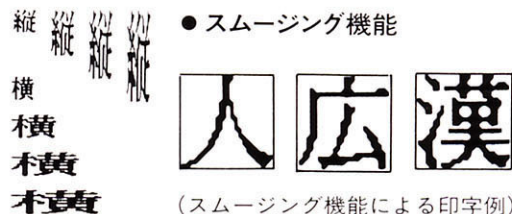

●スムージング機能

(スムージング機能による印字例)