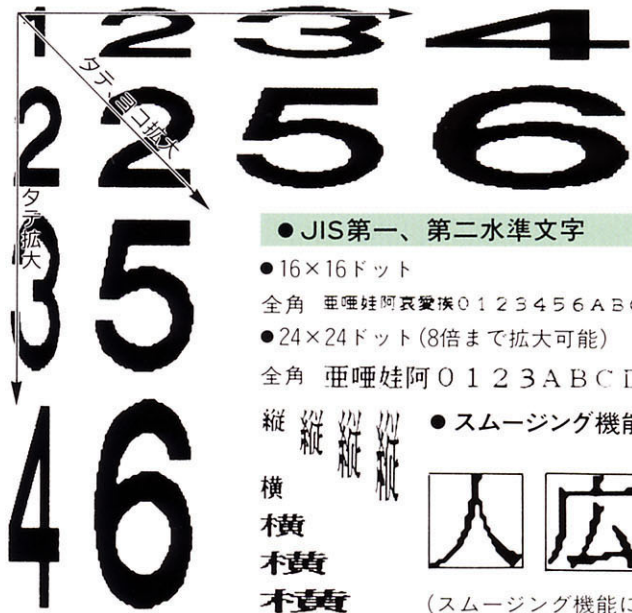

(スムージング機能による印字例)

■文字の種類及び大きさが豊富(実寸大)

●JIS160文字

1. 1形式
   0123456789 ABCDEFGHIJKLMNOPQRSTUVWXYZ
   アイウエオカキククサシスソタチツテノネ
2. 2形式
   0123456789 ABCDEFGHIJKLMNOPQRSTUVWXYZ
   アイウエオカキククサシスソタチツテノネ
3. 3形式
   0123456789 ABCDEFGHIJ
   アイウエオカキク
4. 4形式
   0123456789 ABCDEFGHIJ
   アイウエオカキク
5. 5形式
   01234ABCD ツーアイウ
6. 6形式
   012ABC ヨツアイ
7. 7形式OCR-Bフォント
   0123ABCD abcd アイウエオ
8. 8形式
   01AB オアイ

●JIS第一、第二水準文字

- ●16×16ドット
  全角 亜啞娃阿0123456ABCDE ああいい
- ●24×24ドット(8倍まで拡大可能)
  全角 亜啞娃阿01234ABCDE ああいい