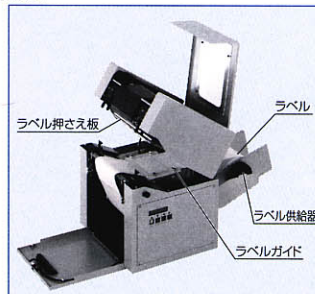

各部名称及びラベル/リボンセット方法

ロック解除ボタンを矢印の方向に引くとカバーが開きます

ラベルセット方法

- ●ラベルガイドの止めネジを緩めてラベルガイドの位置を設定し固定します
- ●ラベル供給器にラベルをセットします
- ●ラベルを剥離版の前まで出しラベル押さえ板でラベルを押さえカバーを閉じます

リボンセット方法

- ●ラベル押さえ板を下ろし上ふたを開けます
- ●リボン供給器にリボンをセットします