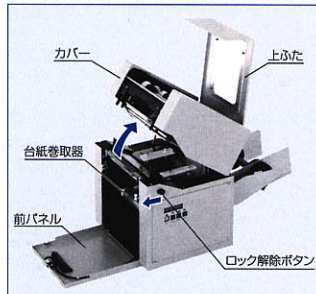

各部名称及びラベル/リボンセット方法

ロック解除ボタンを矢印の方向に引くとカバーが開きます

ラベルセット方法

- ●ラベルガイドの止めネジを緩めてラベルガイドの位置を設定し固定します
- ●ラベル供給器にラベルをセットします
- ●ラベルを剥離版の前まで出しラベル押さえ板でラベルを押さえカバーを閉じます

リボンセット方法

- ●ラベル押さえ板を下ろし上ふたを開けます
- ●リボン供給器にリボンをセットします