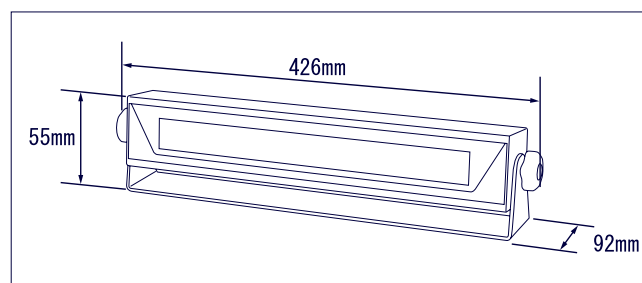

## 仕様

サイズ	W=426 D=92 H=55 (mm)
重量	約2.3Kg
消費電力	定格 7W
電源	ACアダプタ DC24V(付属品)
インターフェース	USBメモリ(別売) ※1
アプリケーション	楽画記板 for Windows2000/XP/Vista(付属品)

※1 すべての市販品の動作保障はできません。動作確認済USBメモリはホームページでご確認ください。

## 外形寸法図