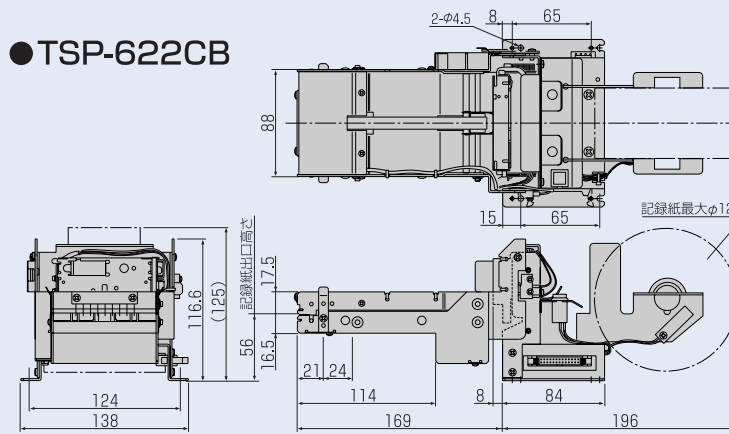

大文字 駐車場 2-10. A56B890

外字登録による印字と倍角
cm² cm² cm² cm²
CO₂ CO₂ CO₂ CO₂

外観図

● TSP-622C

● TSP-622CS/632CS

機種	A	B	C	D	E	F
TSP-622CS	138	124	83	43.1	53.1	83
TSP-632CS	160	146	105	54.1	64.1	103

● TSP-622CB

● TSP-102KC