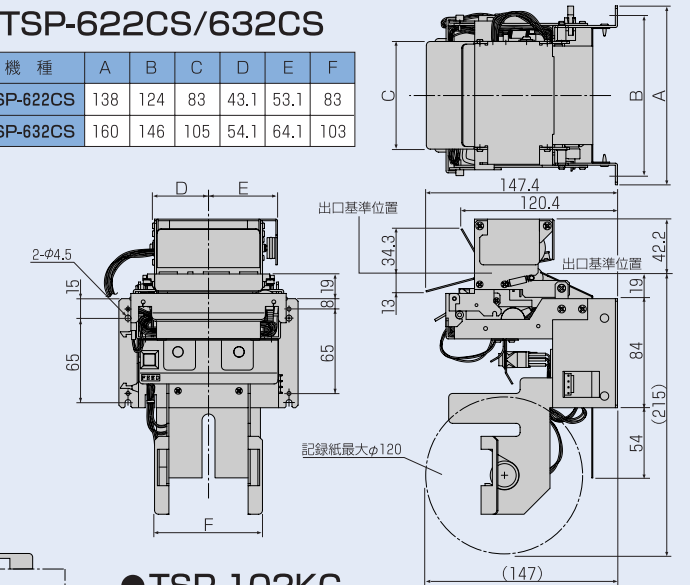

●TSP-622CS/632CS

機種	A	B	C	D	E	F
TSP-622CS	138	124	83	43.1	53.1	83
TSP-632CS	160	146	105	54.1	64.1	103