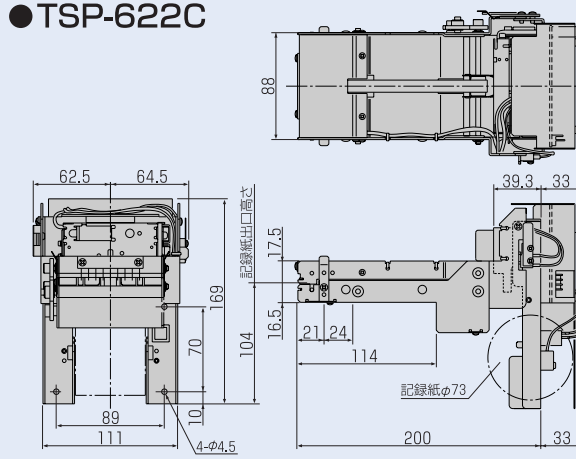

外観図

●TSP-622C