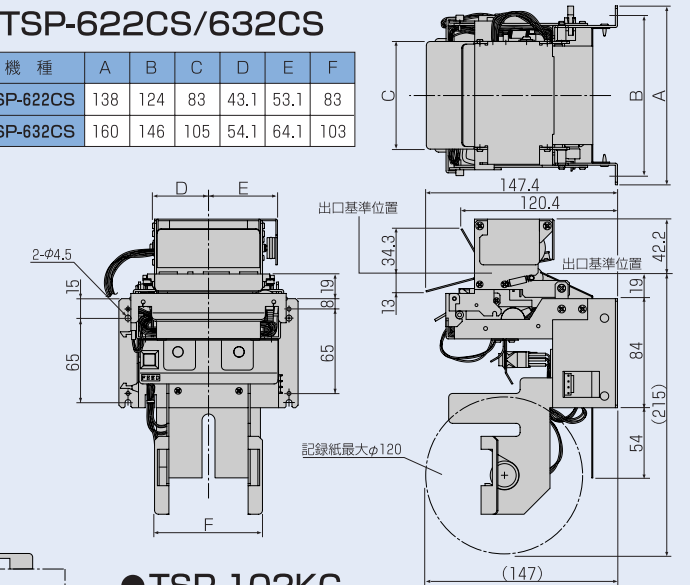

大文字 駐車場 2-10. A56B890

外字登録による印字と倍角
cm² cm² cm² cm²
CO₂ CO₂ CO₂ CO₂

外観図

● TSP-622C

● TSP-622CS/632CS

機種	A	B	C	D	E	F
TSP-622CS	138	124	83	43.1	53.1	83
TSP-632CS	160	146	105	54.1	64.1	103

● TSP-622CB

● TSP-102KC