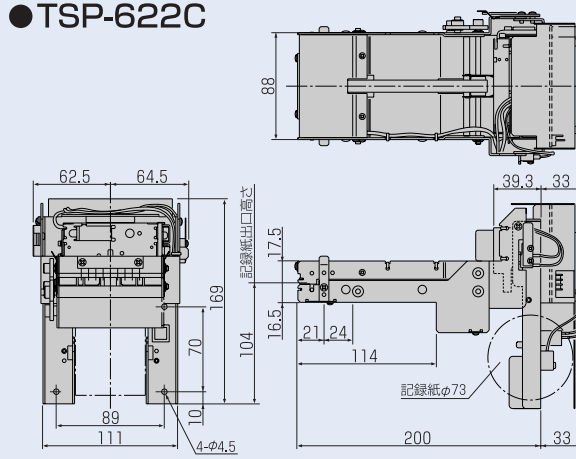

大文字 駐車場 2-10. A56B890

外字登録による印字と倍角
cm² cm² cm² cm²
CO₂ CO₂ CO₂ CO₂

外観図

● TSP-622C

● TSP-622CS/632CS

機種	A	B	C	D	E	F
TSP-622CS	138	124	83	43.1	53.1	83
TSP-632CS	160	146	105	54.1	64.1	103

● TSP-622CB

● TSP-102KC