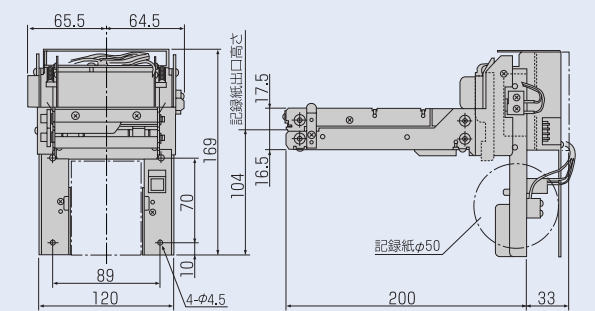

外観図

●TSP-622C

●TSP-622CS/632CS

機種	A	B	C	D	E	F
TSP-622CS	138	124	83	43.1	53.1	83
TSP-632CS	160	146	105	54.1	64.1	103

●TSP-622CB

●TSP-102KC

プレゼンタ機構

- 紙を強制的に引っ張っても文字が伸びたり紙が引きちぎれる事はありません。
- 紙づまりや、紙が機内でクシャクシャになる事ありません。
- 取り忘れ等、不要な券は回収できます。