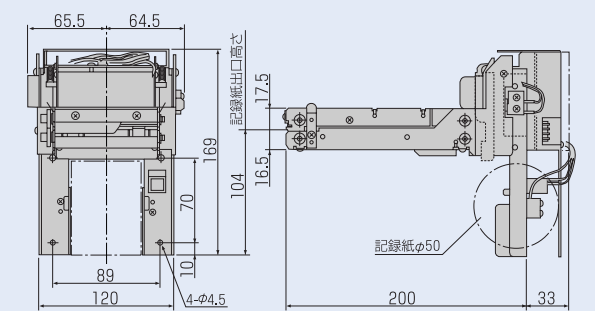

大文字 駐車場 2-10. A56B890

外字登録による印字と倍角
cm² cm² cm² cm²
CO₂ CO₂ CO₂ CO₂

外観図

● TSP-622C

● TSP-622CS/632CS

機種	A	B	C	D	E	F
TSP-622CS	138	124	83	43.1	53.1	83
TSP-632CS	160	146	105	54.1	64.1	103

● TSP-622CB

● TSP-102KC