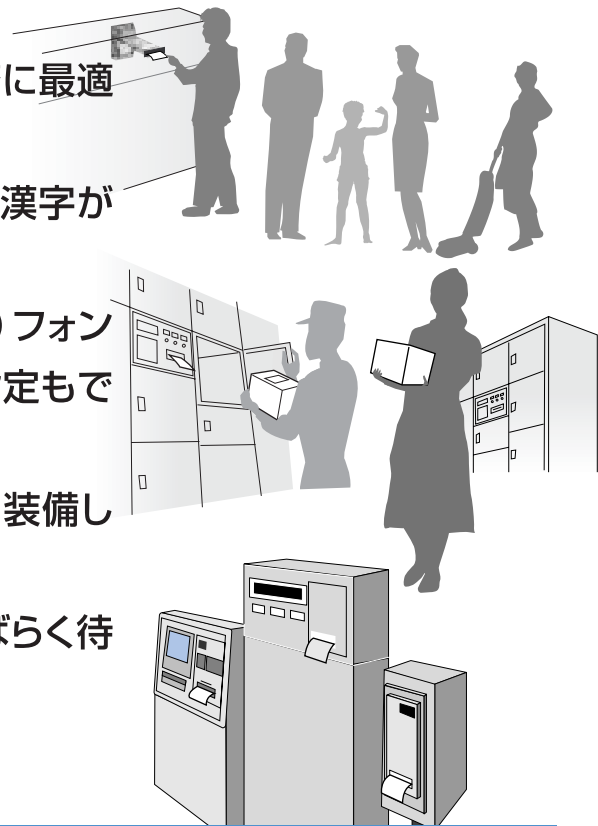

TSP-102KC製造中止

あらゆるチケット発券に最適 な機器組込用プリンタです。

様々な環境にも経済性豊かにフィットできます。

- TSPシリーズはプレゼンタを装備し、発券業務に最適なラインサーマル方式の高速プリンタです。
- ANK160文字を内蔵し、JIS第1、第2水準の漢字が印字できる多機能なプリンタです。
- 発券に必要な大文字(0~9、A~Zの36文字)フォントも内蔵し、またシフトJISコードによる漢字指定もできます。
- 紙のセットに便利なオートローディング機能を装備しています。
- プレゼンタは回収機構付きです。(発券後、しばらく待機し不要であれば自動的に券を回収します。)