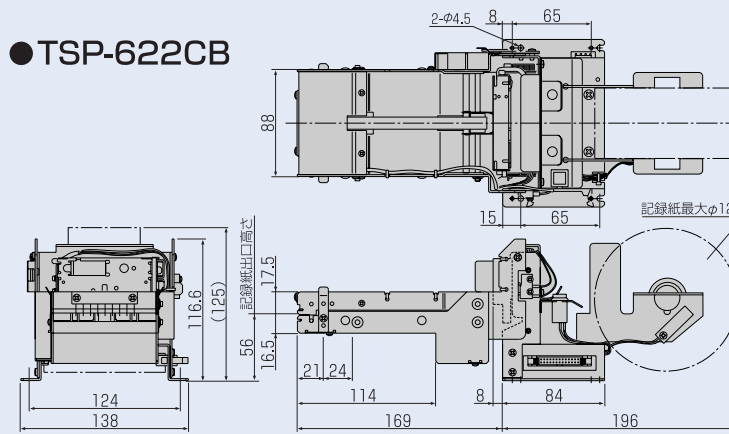

外観図

●TSP-622C

●TSP-622CS/632CS

機種	A	B	C	D	E	F
TSP-622CS	138	124	83	43.1	53.1	83
TSP-632CS	160	146	105	54.1	64.1	103

●TSP-622CB

●TSP-102KC

プレゼンタ機構

- 紙を強制的に引っ張っても文字が伸びたり紙が引きちぎれる事はありません。
- 紙づまりや、紙が機内でクシャクシャになる事ありません。
- 取り忘れ等、不要な券は回収できます。