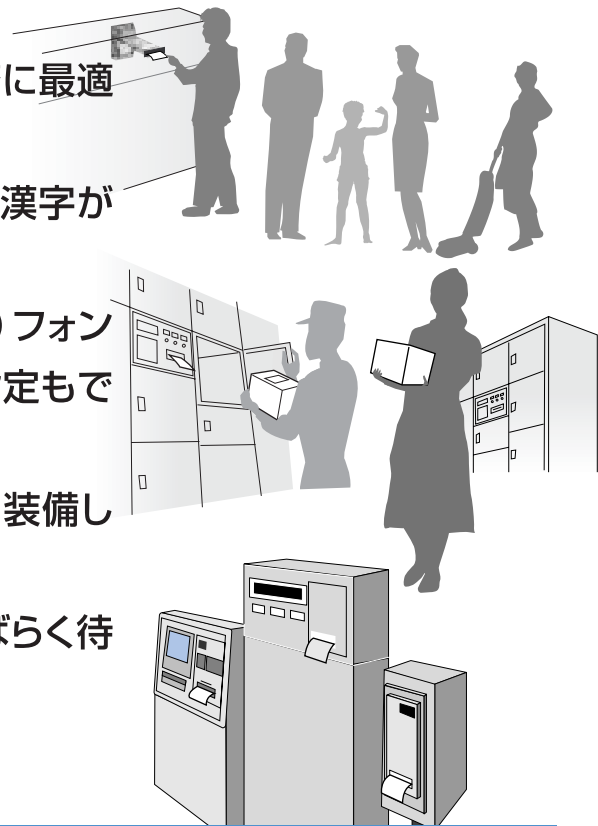

TSP-102KC製造中止

あらゆるチケット発券に最適 な機器組込用プリンタです。

様々な環境にも経済性豊かにフィットできます。

- TSPシリーズはプレゼンタを装備し、発券業務に最適なラインサーマル方式の高速プリンタです。
- ANK 160文字を内蔵し、JIS第1、第2水準の漢字が印字できる多機能なプリンタです。
- 発券に必要な大文字 (0~9、A~Zの36文字) フォントも内蔵し、またシフトJISコードによる漢字指定もできます。
- 紙のセットに便利なオートローディング機能を装備しています。
- プレゼンタは回収機構付きです。(発券後、しばらく待機し不要であれば自動的に券を回収します。)