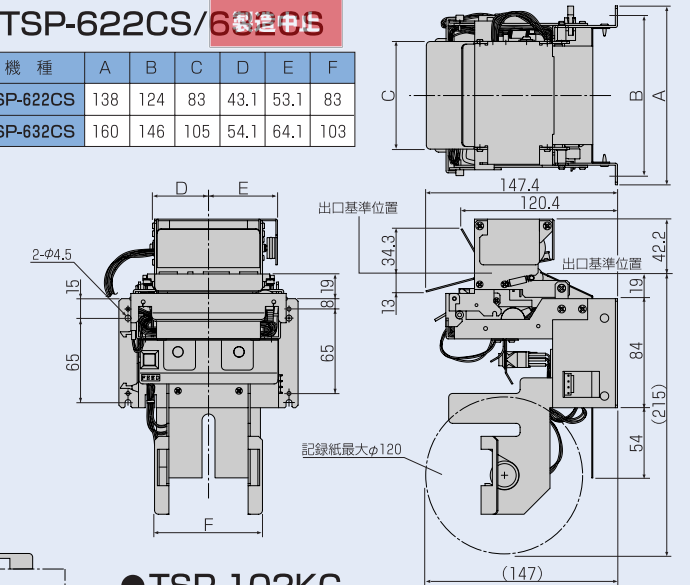

●TSP-622CS/632CS

機種	A	B	C	D	E	F
TSP-622CS	138	124	83	43.1	53.1	83
TSP-632CS	160	146	105	54.1	64.1	103