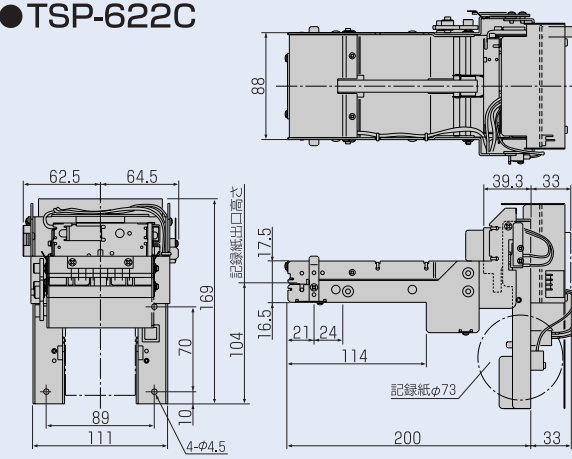

外觀図

●TSP-622C