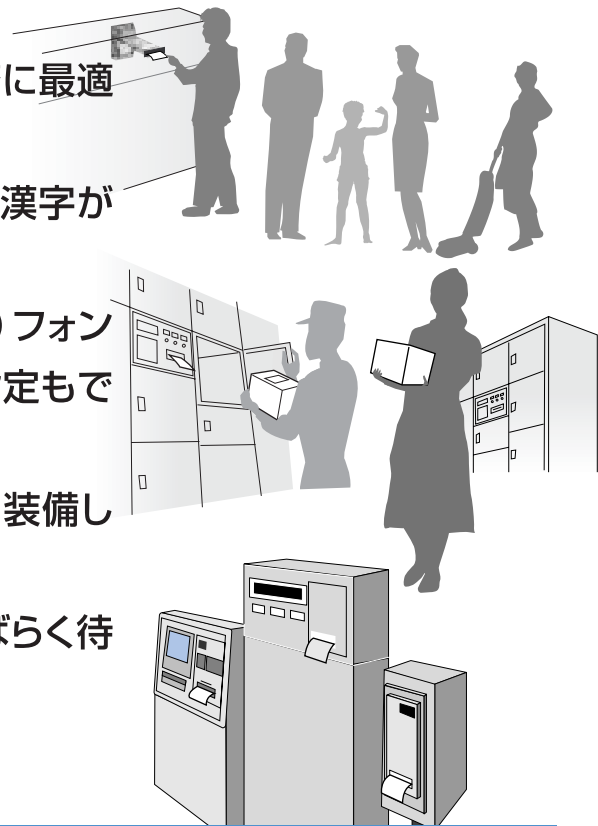

# あらゆるチケット発券に最適 な機器組込用プリンタです。

様々な環境にも経済性豊かにフィットできます。

- TSPシリーズはプレゼンタを装備し、発券業務に最適なラインサーマル方式の高速プリンタです。
- ANK 160文字を内蔵し、JIS第1、第2水準の漢字が印字できる多機能なプリンタです。
- 発券に必要な大文字(0~9、A~Zの36文字)フォントも内蔵し、またシフトJISコードによる漢字指定もできます。
- 紙のセットに便利なオートローディング機能を装備しています。
- プレゼンタは回収機構付きです。(発券後、しばらく待機し不要であれば自動的に券を回収します。)