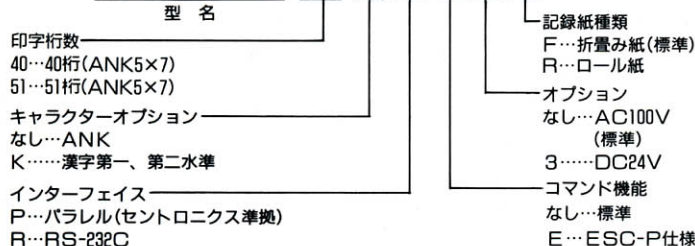

品名表示

MPT-315S 40 K P E 3 E