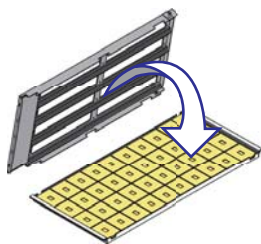

NADA

トレイ ⇒ カートリッジ ダイレクト挿脱

東京地区
専用景品

卓上型景品払出収納機

G-BOX10

ナダ電子株式会社

景品補充方法

①

カートリッジをトレイにかぶせます

②

ひっくり返します

③

トレイを外します

④

カバーを付けます

⑤

そのまま本体へ

※閉店時カートリッジからトレイに景品を戻せます。

外形寸法図

主な仕様	
寸法	406×558×650 (出口部含む)
重量	33kg (カートリッジを除く)
消費電力	56W (動作時)
レーン数	10レーン (10カートリッジ)
収納枚数	400枚 (10トレイ×40枚)
接続	各社POSに接続可能
オプション	テンキーボード
	客側VFD表示 (埋込)
	お客様案内表示器 (VF-1)