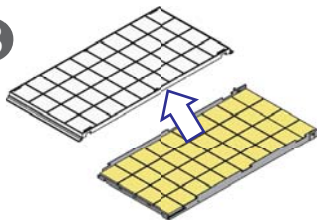

NADA

トレイ ⇒ カートリッジ ダイレクト挿脱

東京地区
専用景品

卓上型景品払出収納機

G-BOX10

ナダ電子株式会社

景品補充方法

①

カートリッジをトレイにかぶせます

②

ひっくり返します

③

トレイを外します

④

カバーを付けます

⑤

そのまま本体へ

※閉店時カートリッジからトレイに景品を戻せます。

外形寸法図

主な仕様	
寸法	406×558×650 (出口部含む)
重量	33kg (カートリッジを除く)
消費電力	56W (動作時)
レーン数	10レーン (10カートリッジ)
収納枚数	400枚 (10トレイ×40枚)
接続	各社POSに接続可能
オプション	テンキーボード
	客側VFD表示 (埋込)
	お客様案内表示器 (VF-1)