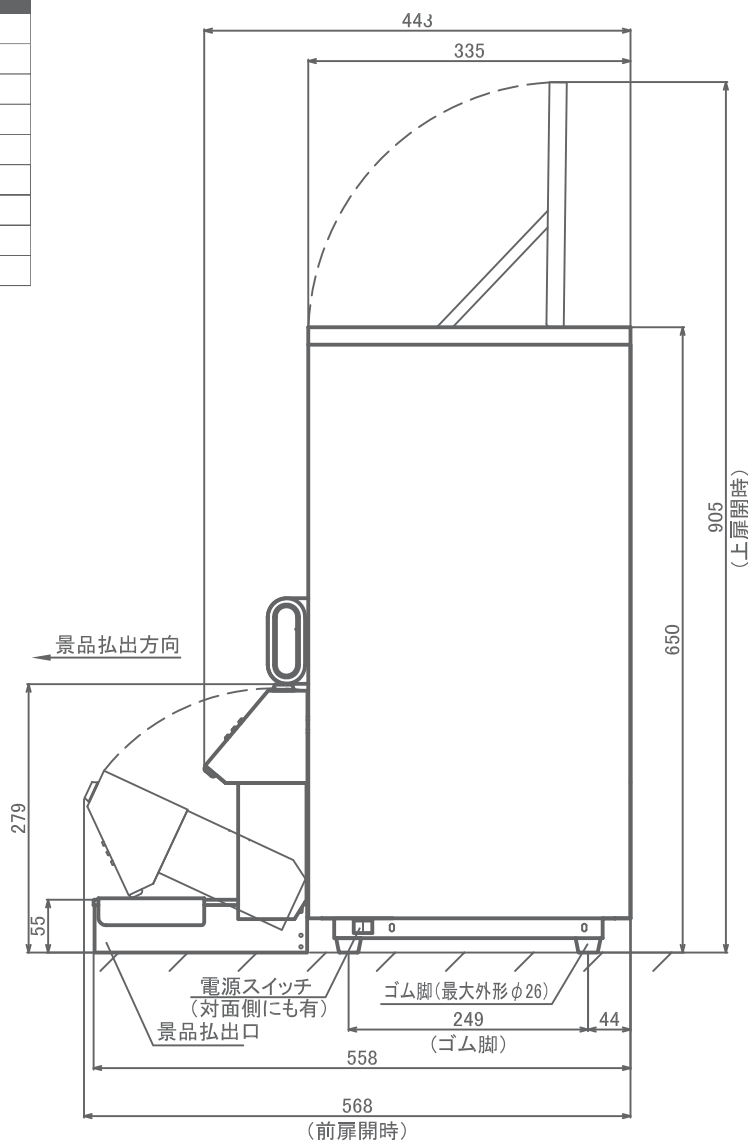

カートリッジをトレイにかぶせます

②

ひっくり返します

③

トレイを外します

④

カバーを付けます

⑤

そのまま本体へ

※閉店時カートリッジからトレイに景品を戻せます。

外形寸法図

主な仕様	
寸法	406×558×650 (出口部含む)
重量	33kg (カートリッジを除く)
消費電力	56W (動作時)
レーン数	10レーン (10カートリッジ)
収納枚数	400枚 (10トレイ×40枚)
接続	各社POSに接続可能
オプション	テンキーボード
	客側VFD表示 (埋込)
	お客様案内表示器 (VF-1)