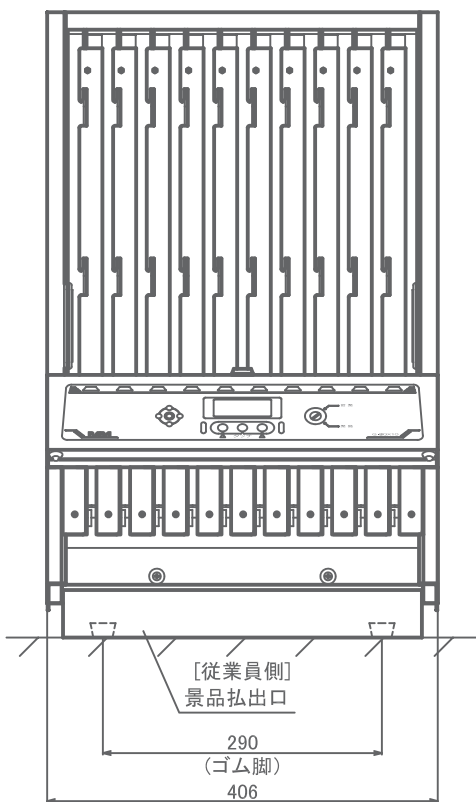

NADA

トレイ ⇒ カートリッジ ダイレクト挿脱

東京地区
専用景品

卓上型景品払出収納機

G-BOX10

ナダ電子株式会社

景品補充方法

①

カートリッジをトレイにかぶせます

②

ひっくり返します

③

トレイを外します

④

カバーを付けます

⑤

そのまま本体へ

※閉店時カートリッジからトレイに景品を戻せます。

外形寸法図

主な仕様	
寸法	406×558×650 (出口部含む)
重量	33kg (カートリッジを除く)
消費電力	56W (動作時)
レーン数	10レーン (10カートリッジ)
収納枚数	400枚 (10トレイ×40枚)
接続	各社POSに接続可能
オプション	テンキーボード
	客側VFD表示 (埋込)
	お客様案内表示器 (VF-1)