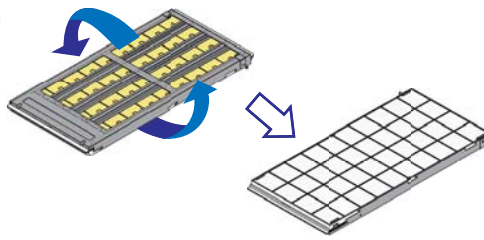

NADA

トレイ ⇒ カートリッジ ダイレクト挿脱

東京地区
専用景品

卓上型景品払出収納機

G-BOX10

ナダ電子株式会社

景品補充方法

①

カートリッジをトレイにかぶせます

②

ひっくり返します

③

トレイを外します

④

カバーを付けます

⑤

そのまま本体へ

※閉店時カートリッジからトレイに景品を戻せます。

外形寸法図

主な仕様	
寸法	406×558×650 (出口部含む)
重量	33kg (カートリッジを除く)
消費電力	56W (動作時)
レーン数	10レーン (10カートリッジ)
収納枚数	400枚 (10トレイ×40枚)
接続	各社POSに接続可能
オプション	テンキーボード
	客側VFD表示 (埋込)
	お客様案内表示器 (VF-1)