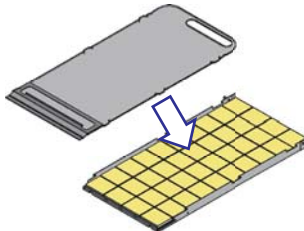

カートリッジをトレイにかぶせます

②

ひっくり返します

③

トレイを外します

④

カバーを付けます

⑤

そのまま本体へ

※閉店時カートリッジからトレイに景品を戻せます。

外形寸法図

主な仕様	
寸法	406×558×650 (出口部含む)
重量	33kg (カートリッジを除く)
消費電力	56W (動作時)
レーン数	10レーン (10カートリッジ)
収納枚数	400枚 (10トレイ×40枚)
接続	各社POSに接続可能
オプション	テンキーボード
	客側VFD表示 (埋込)
	お客様案内表示器 (VF-1)