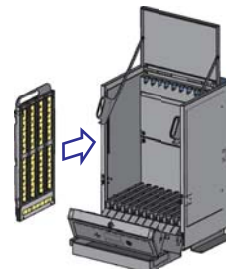

NADA

トレイ ⇒ カートリッジ ダイレクト挿脱

東京地区
専用景品

卓上型景品払出収納機

G-BOX10

ナダ電子株式会社

景品補充方法

①

カートリッジをトレイにかぶせます

②

ひっくり返します

③

トレイを外します

④

カバーを付けます

⑤

そのまま本体へ

※閉店時カートリッジからトレイに景品を戻せます。

外形寸法図

主な仕様	
寸法	406×558×650 (出口部含む)
重量	33kg (カートリッジを除く)
消費電力	56W (動作時)
レーン数	10レーン (10カートリッジ)
収納枚数	400枚 (10トレイ×40枚)
接続	各社POSに接続可能
オプション	テンキーボード
	客側VFD表示 (埋込)
	お客様案内表示器 (VF-1)