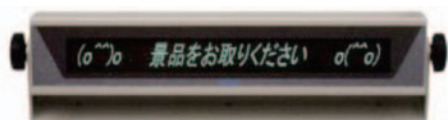

卓上型景品払出収納機

3mm/1.5mm景品

NS-600/400

主要メーカーPOS
接続可能

Wカートリッジ方式で
スピーディーに景品を一括補充可能

【特徴】

- 3mmの場合、1カートリッジ200枚収納
- 1.5mmの場合、1カートリッジ400枚収納

お客様用案内表示器 (VF-1)

〈オプション〉

型番	NS-600	NS-400
収納数	6レーン	4レーン
払出口数	6箇所	4箇所
払出方向	お店側	
払出速度	5秒以内/1取引	
収納方法	カートリッジ方式	
収納枚数	3mm:1200枚 (1カートリッジ200枚) 1.5mm:2400枚 (1カートリッジ400枚)	3mm:800枚 (1カートリッジ200枚) 1.5mm:1600枚 (1カートリッジ400枚)
対応景品	3mm、1.5mmの板状景品	
表示	VFD・LED(お店側のみ)	
接続	各社POSに接続可能(RS-232/RS-422)	
電源	AC100V±10%	
消費電力	定格 240W 待機時 70W	定格 170W 待機時 60W
本体重量	約 44Kg	
外形寸法	W652×D480×H500mm	W478×D480×H500mm
オプション	<ul style="list-style-type: none"> ・音声 ・予備カートリッジ ・お客様用案内表示器 (VF-1) 	
主な機能	<ul style="list-style-type: none"> ・カートリッジ誤挿入防止機能 ・リトライ機能(エラー時等の再払い) ・取り忘れ防止機能 ・入出庫管理機能 ・残数カウント機能(閉店時) 	