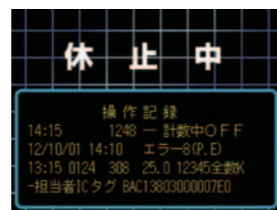

MC-2525 機種一覧表

	発券機	会員カード対応
MC-2525X	他社	-
MC-2525P	HP-330 HP-350	HP-350のみ

ICタグによる履歴の管理、
計数スタート制御により
不正の防止に貢献(オプション)