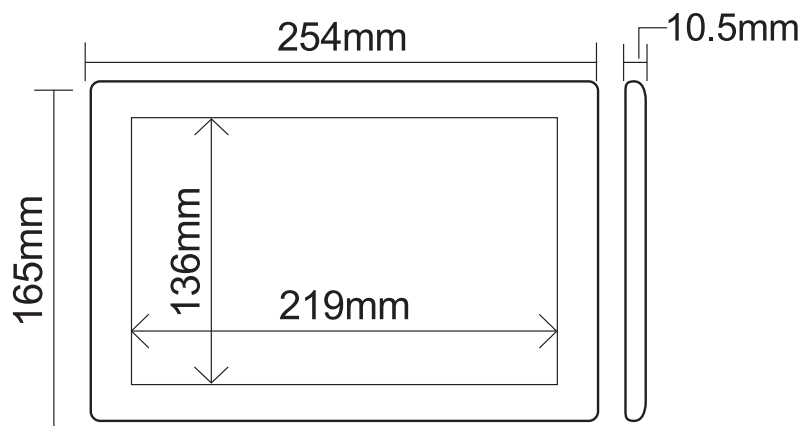

※ 構成によって仕様は異なります。
詳しくは左記までお問い合わせ下さい。

■タブレット 寸法

本体寸法: 354(幅)×165(高さ)×10.5(厚さ)mm
(突起物は含まず)

■S/Wプリンタタイプ 寸法

本体寸法: 340(幅)×148(高さ)×167(奥行き)mm
(取っ手を伸ばした時の高さ: 194mm)