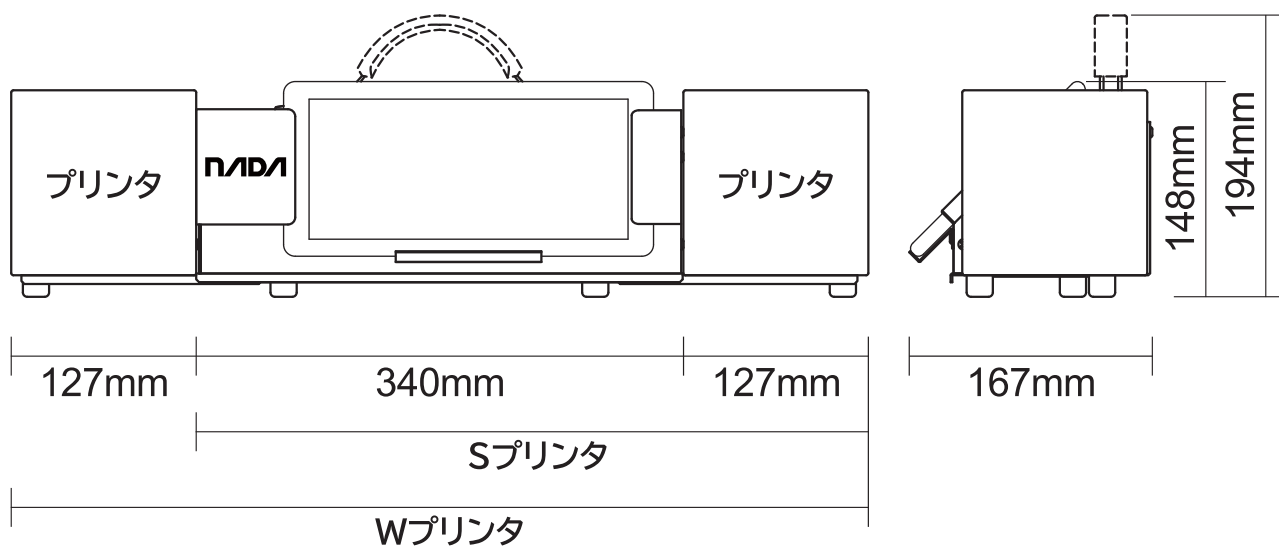

※ 構成によって仕様は異なります。
詳しくは左記までお問い合わせ下さい。

■タブレット 寸法

本体寸法: 354(幅)×165(高さ)×10.5(厚さ)mm
(突起物は含まず)

■S/Wプリンタタイプ 寸法

本体寸法: 340(幅)×148(高さ)×167(奥行き)mm
(取っ手を伸ばした時の高さ: 194mm)